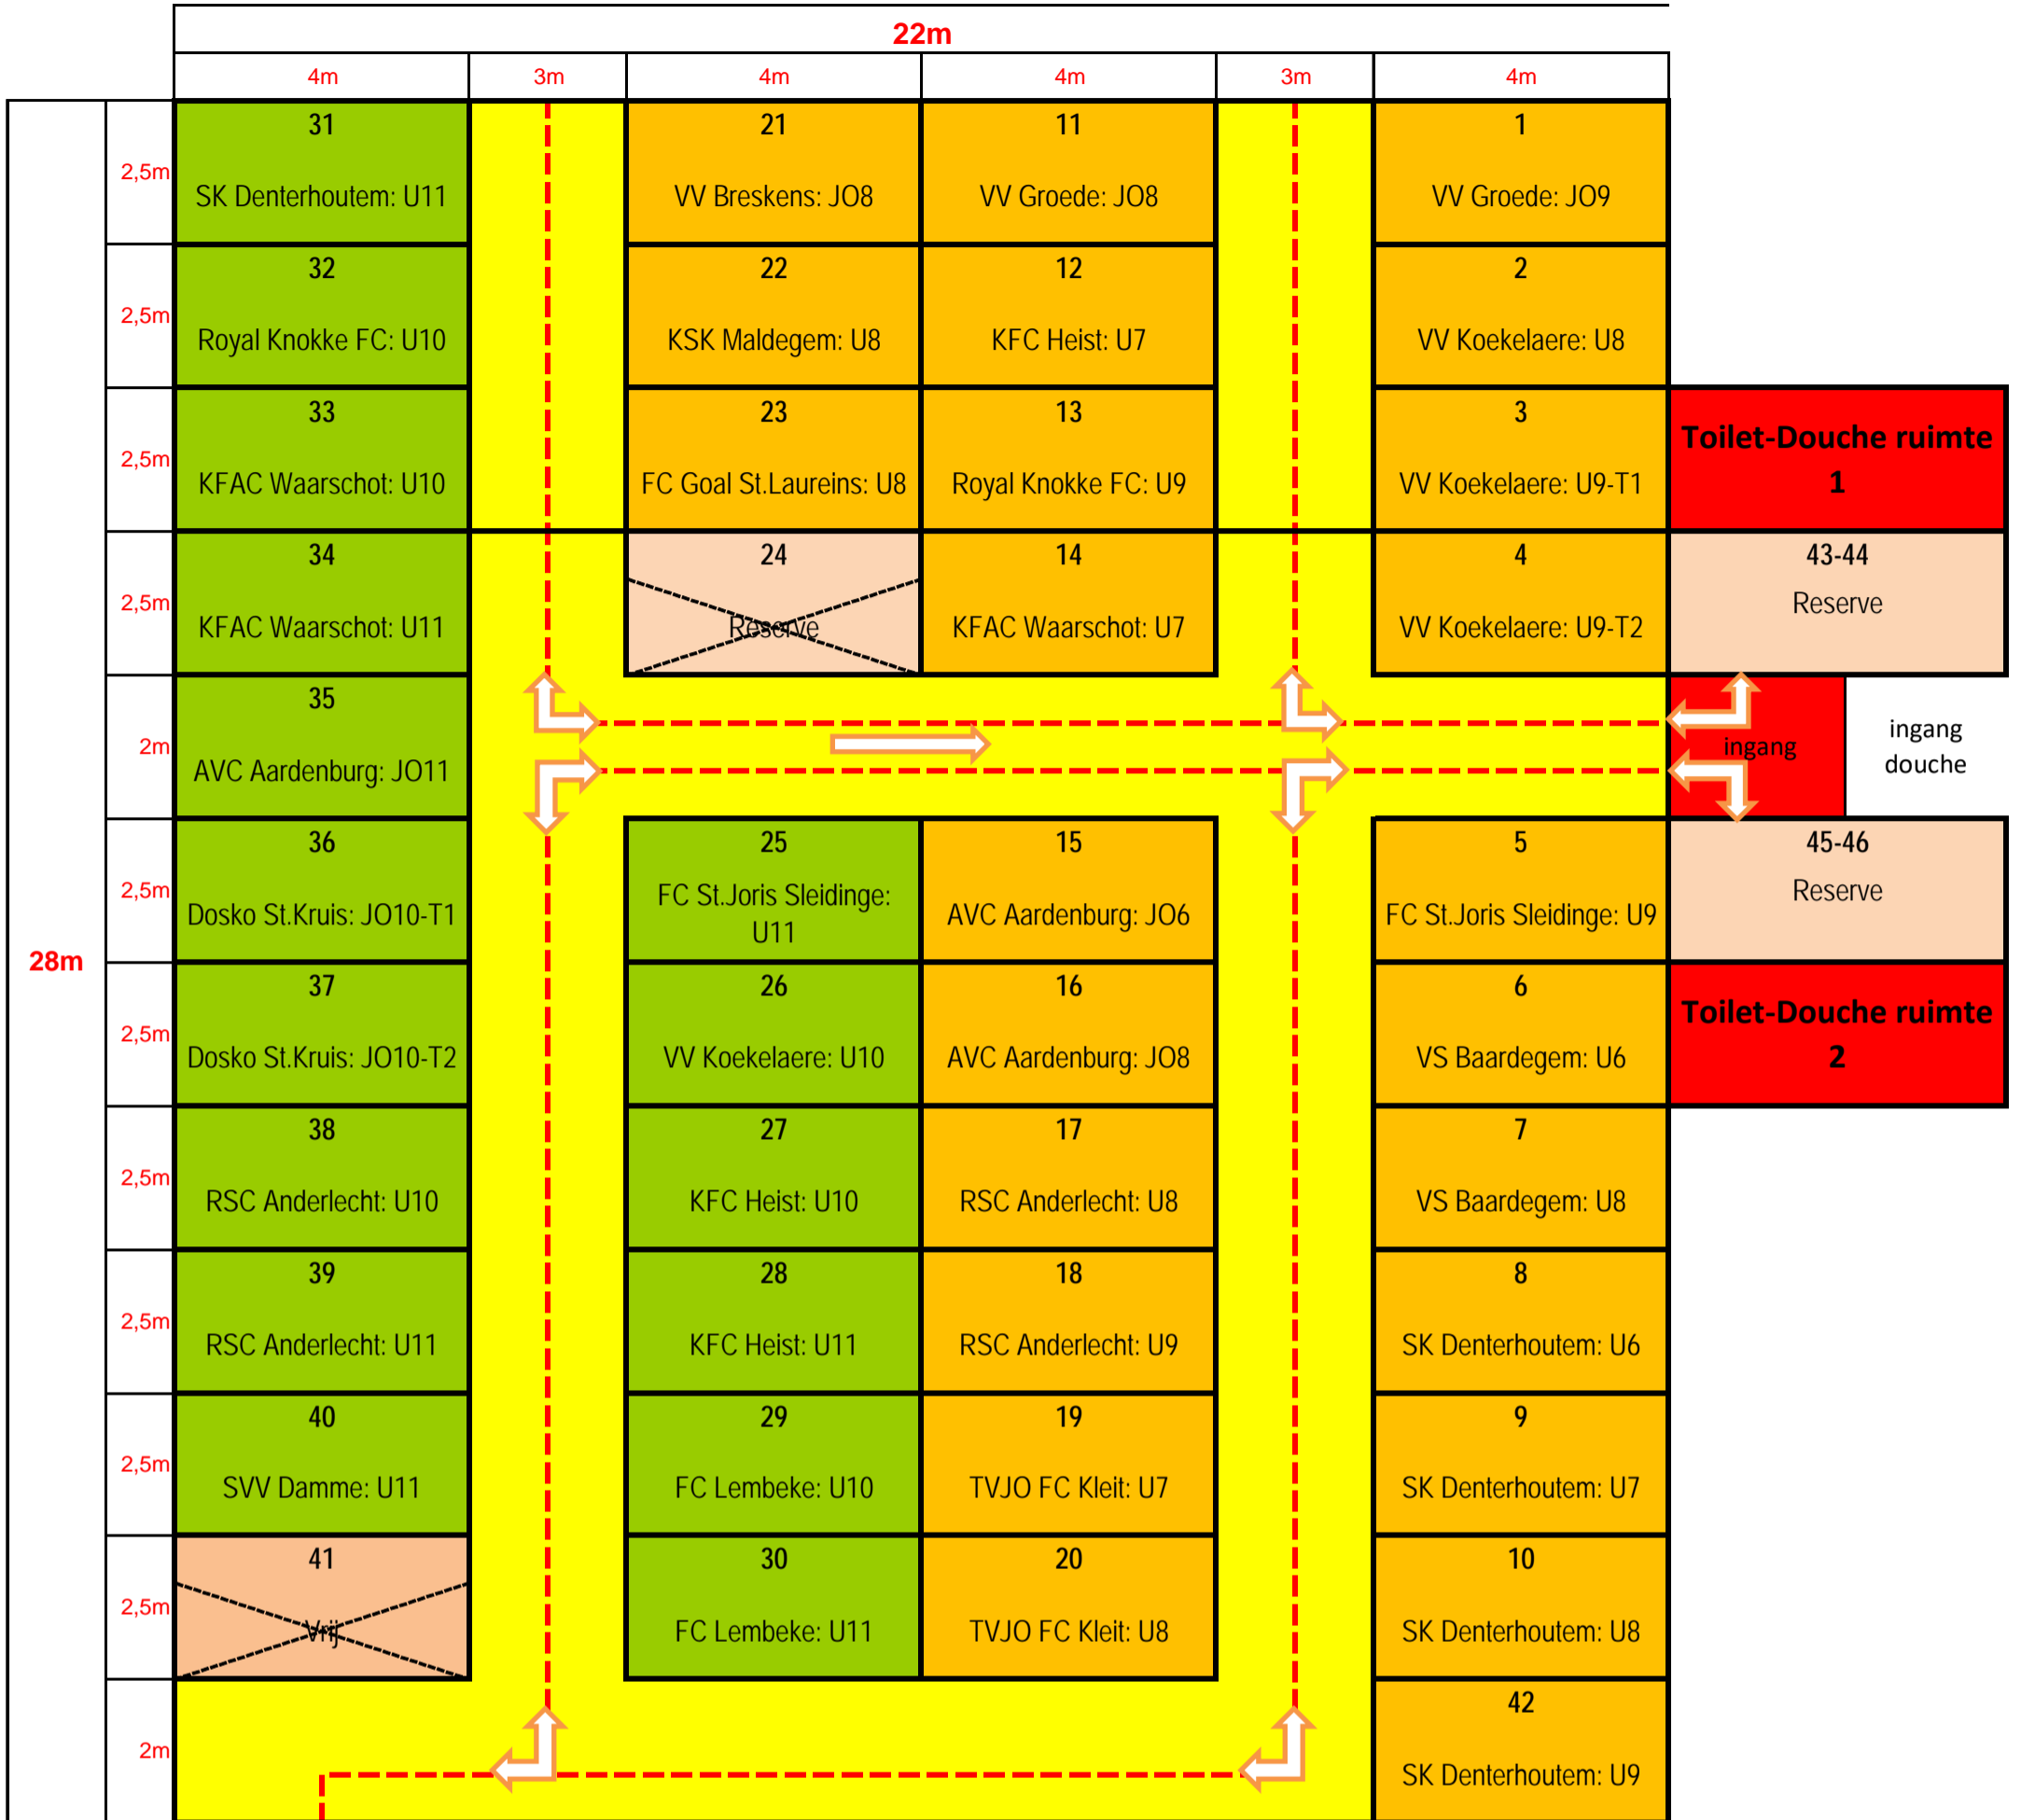

INDELING MFC KEURE : KLEEDKAMERS

INGANG Kleedkamer

Vutters controleren Gasten en assisteren Clubs

Opmerking

De geel gekleurde vakken zijn voorzien van loopkarton, op dit gedeelte mag u lopen met voetbal-schoenen
 Waar geen karton is mag u niet met voetbal schoenen lopen.!

Ingang Kleedruimte

Voetbal terrein sv sluis

M. = Meisjes Douchen