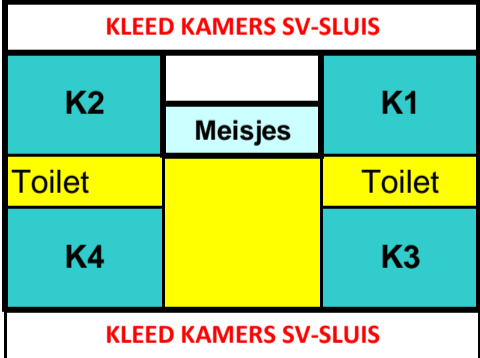

INDELING MFC KEURE : KLEEDKAMERS

INGANG Kleedkamer

Vutters controleren Gasten en assisteren Clubs

Opmerking

De geel gekleurde vakken zijn voorzien van loopkarton, op dit gedeelte mag u lopen met voetbal-schoenen
 Waar geen karton is mag u niet met voetbal schoenen lopen.!

Ingang Kleedruimte

Voetbal terrein sv sluis

M. = Meisjes Douchen