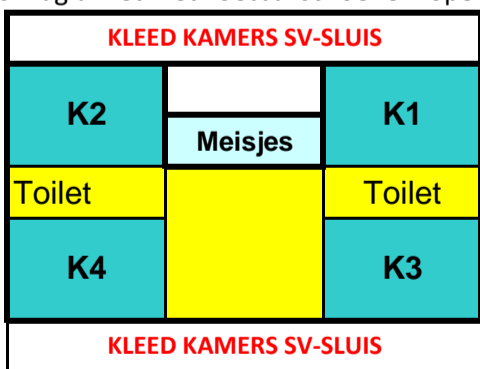

INDELING MFC KEURE : KLEEDKAMERS

INGANG Kleedkamer

Vutters controleren Gasten en assisteren Clubs

Opmerking

De geel gekleurde vakken zijn voorzien van loopkarton, op dit gedeelte mag u lopen met voetbal-schoenen
Waar geen karton is mag u niet met voetbal schoenen lopen.!

Ingang Kleedruimte

Voetbal terrein sv sluis

M. = Meisjes Douchen