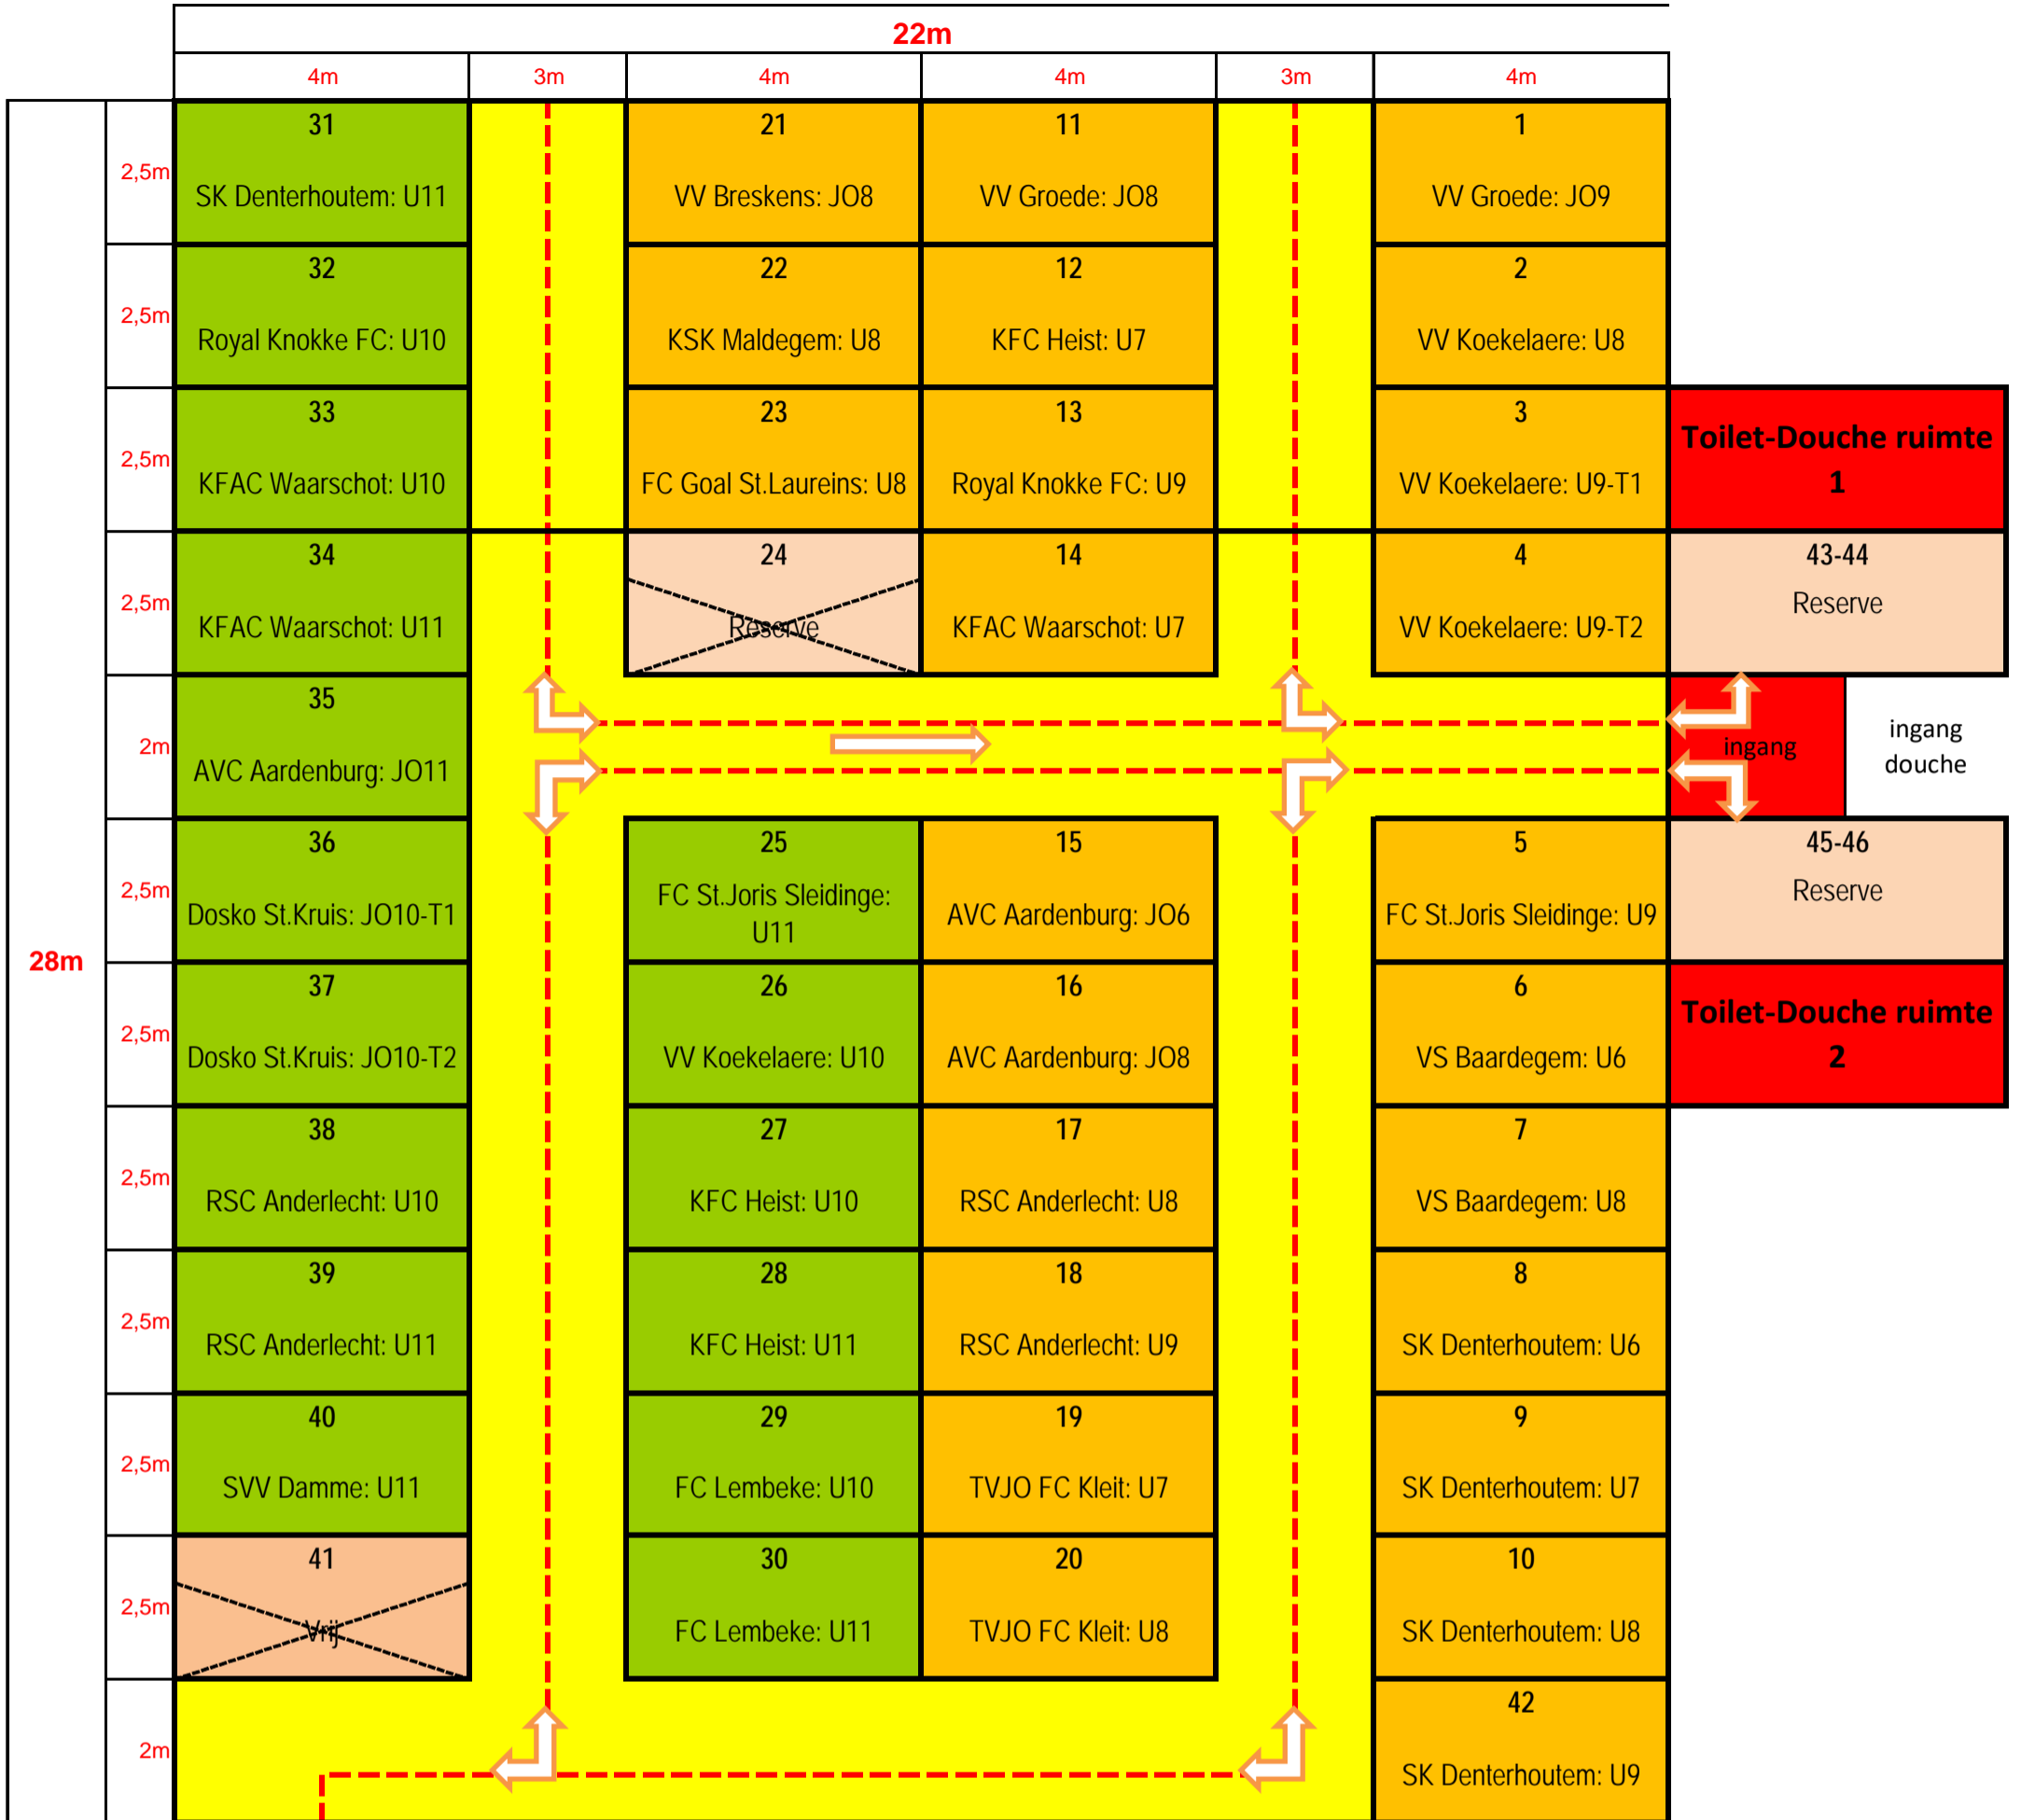

INDELING MFC KEURE : KLEEDKAMERS

INGANG Kleedkamer

Vutters controleren Gasten en assisteren Clubs

Opmerking

De geel gekleurde vakken zijn voorzien van loopkarton, op dit gedeelte mag u lopen met voetbal-schoenen
Waar geen karton is mag u niet met voetbal schoenen lopen.!

Ingang Kleedruimte

Voetbal terrein sv sluis

M. = Meisjes Douchen